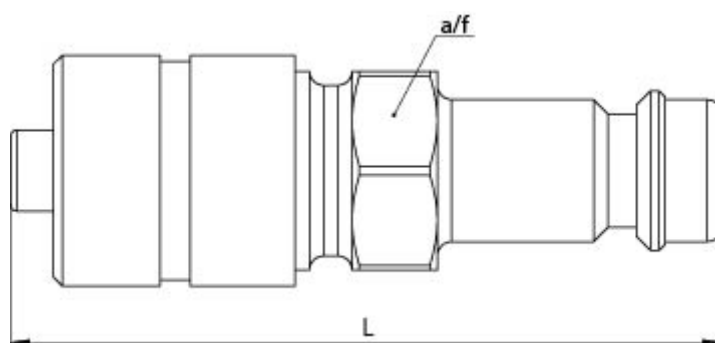

Varenummer: 586244585
Beskrivelse: Studs for lynkobling, m. push-in $\varnothing 12 \times 9$
NW 7.8

Mål

Længde	= 42
Nøglevidde	= 14
Slangediameter	= $\varnothing 12 \times 9$